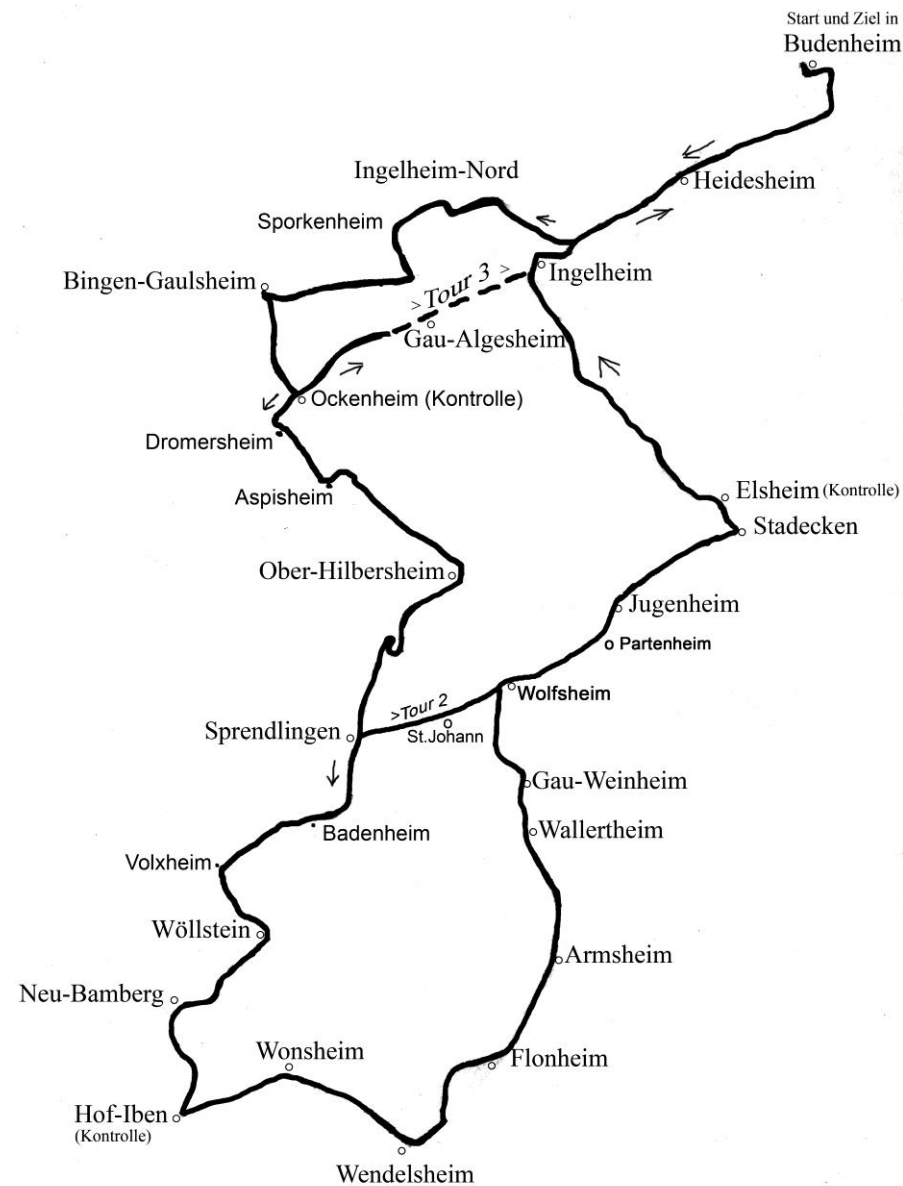

31. Radtourenfahrt für Jedermann 41. Volksradfahren – BDR-Nr. 3151

RUND UM DEN OBST- UND BLÜTENGARTEN RHEINHESSEN

Webseite: www.rve-budenheim.de

- Tour 1 = 111 km 3 BDR-Punkte
- Tour 2 = 74 km 2 BDR-Punkte
- Tour 3 = 43 km 1 BDR-Punkt
- Tour 4 = 20 km 1 BDR-Punkt (für Familien)
- Volksradfahren = 20 km

Sonntag, den 13.5.2018

Tour 1	Tour 2	Tour 3	Tour 4
111 km – 3 Punkte	74 km – 2 Punkte	43 km – 1 Punkt	20 km – 1 Punkt
Budenheim	Budenheim	Budenheim	Budenheim
Heidesheim	Heidesheim	Heidesheim	Waldweg
Ingelheim	Ingelheim	Ingelheim	Uhlerborn
Sporckenheim	Sporckenheim	Sporckenheim	Heidesheim
Bingen-Gaulsheim	Bingen-Gaulsheim	Bingen-Gaulsheim	Heidenfahrt K
Ockenheim K	Ockenheim K	Ockenheim K	Radweg Rheindamm
Dromersheim	Dromersheim	!	!
Aspishheim	Aspishheim	!	!
Ober-Hilbersheim	Ober-Hilbersheim	!	!
Sprendlingen	Sprendlingen	!	!
Badenheim	!	!	!
Pleitersheim	!	!	!
Volxheim	!	!	!
Wöllstein	!	!	!
Neu-Bamberg	!	!	!
Hof-Iben K	!	!	!
Wonsheim	!	!	!
Wendelsheim	!	!	!
Uffhofen	!	!	!
Flonheim	!	!	!
Armsheim	!	!	!
Schimsheim	!	!	!
Wallertheim	!	!	!
Gau-Weinheim	St.Johann	!	!
Wolfsheim	Wolfsheim	!	!
Partenheim	Partenheim	!	!
Jugenheim	Jugenheim	!	!
Stadecken	Stadecken	!	!
Elsheim K	Elsheim K	Gau-Algesheim	!
Ingelheim	Ingelheim	Ingelheim	!
Heidesheim	Heidesheim	Heidesheim	!
Budenheim	Budenheim	Budenheim	Budenheim

Telefon am Start: 0176 / 10 24 39 82

Start 7 – 10 Uhr. Familientour 9 – 12 Uhr. Kontrollschluss 14 Uhr.

Die Strecke wird nach Kontrollschluss von einem Besenwagen abgefahren. Die Straßenverkehrsordnung ist strikt einzuhalten! Das Tragen eines Kopfschutzes wird dringendst empfohlen!